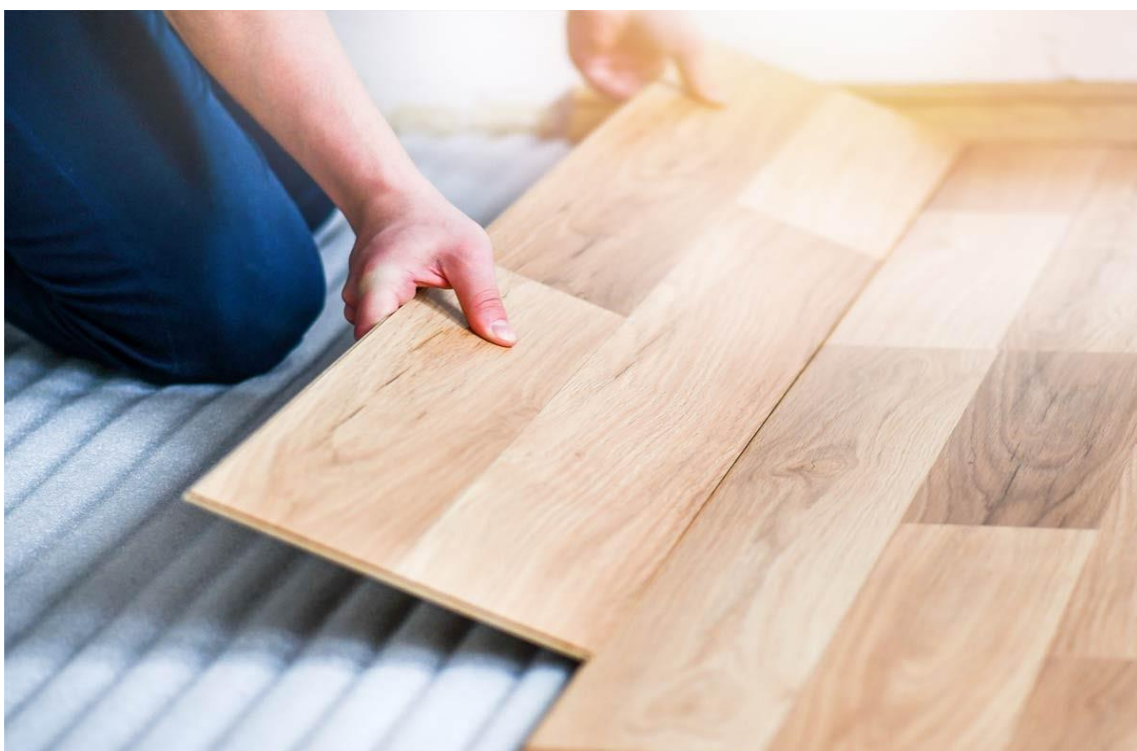

TARIMA FLOTANTE AC5

La clasificación AC5 es la más alta en la escala de resistencia a la abrasión, lo que garantiza que este tipo de suelo es capaz de soportar un uso intensivo sin mostrar signos de desgaste.

VENTAJAS DE LA TARIMA FLOTANTE AC5

-  Duraderos
-  Resisten golpes, arañazos y la humedad
-  Una opción de fácil mantenimiento
-  Están disponibles en una amplia variedad de colores y acabados

SUELO DE MADERA NATURAL DE 28 MM: CALIDEZ Y CONFORT

-  Incorpora madera natural de 28 mm
-  Grosor adicional ofrece una capa de aislamiento térmico y acústico, reduciendo el consumo energético
-  Proporciona experiencia de calidez y confort que añade valor a cualquier espacio