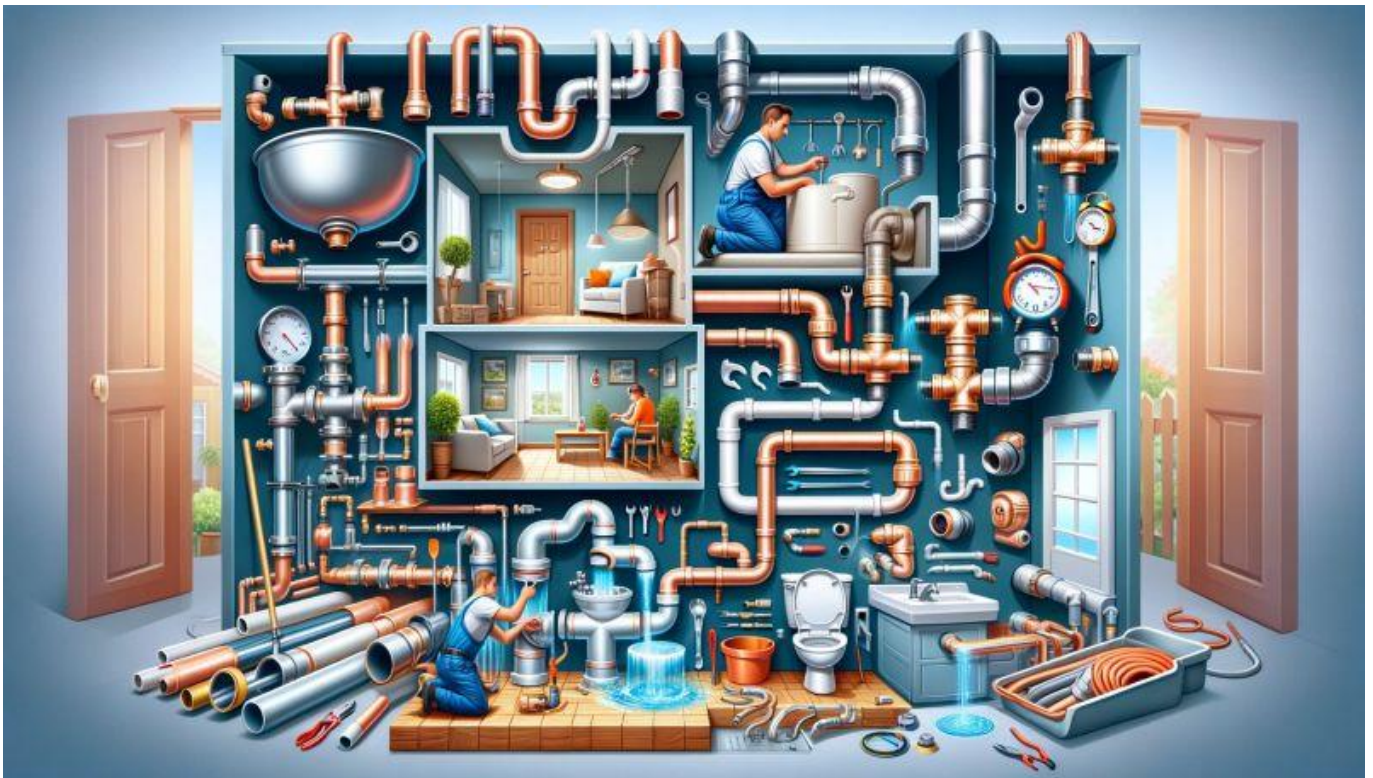

INSTALACIÓN DE FONTANERÍA COMPLETA

La instalación de fontanería abarca todos los sistemas necesarios para garantizar la distribución de agua potable y el correcto manejo de aguas residuales.

Nuestra oferta incluye:

 **INSTALACIÓN DE TUBERÍAS.** Utilizamos materiales de primera calidad para asegurar que las tuberías funcionen correctamente, tanto para agua fría como caliente.

 **SISTEMAS DE EVACUACIÓN DE AGUAS RESIDUALES.** Implementamos soluciones eficientes para el drenaje y la evacuación segura de aguas residuales.